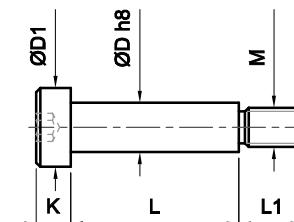

PEDROTTI NORMALIZZATI - www.pedrotti.it

VITE A COLLETTO CON GAMBO RETTIFICATO

SHOULDER SCREW

SCHULTERPASSSCHRAUBE

EUR-1

ISO 7379

Classe di resistenza: 12,9

Property class: 12,9

Widerstandsfähigkeit: 12,9

Specifiche: Filettatura ISO Passo Grosso, DIN 13-1

Specification: Threading ISO Coarse Metric DIN 13-1

Spezifikationen: Gewinde ISO Metrisches DIN 13-1

M	D	D1	K	SW	L1	L																					
						10	12	16	20	25	30	35	40	45	50	55	60	65	70	80	90	100	110	120	140	160	200
5	6	10	4,5	3	9,5	-	-	-	-	-	-	-	-	-	-	-	-	-	-	-	-	-	-	-	-	-	-
6	8	13	5,5	4	11	-	-	-	-	-	-	-	-	-	-	-	-	-	-	-	-	-	-	-	-	-	-
8	10	16	7	5	13	-	-	-	-	-	-	-	-	-	-	-	-	-	-	-	-	-	-	-	-	-	-
10	12	18	9	6	16	-	-	-	-	-	-	-	-	-	-	-	-	-	-	-	-	-	-	-	-	-	-
12	16	24	11	8	18	-	-	-	-	-	-	-	-	-	-	-	-	-	-	-	-	-	-	-	-	-	-
16	20	30	14	10	22	-	-	-	-	-	-	-	-	-	-	-	-	-	-	-	-	-	-	-	-	-	-
20	24	36	16	12	27	-	-	-	-	-	-	-	-	-	-	-	-	-	-	-	-	-	-	-	-	-	-